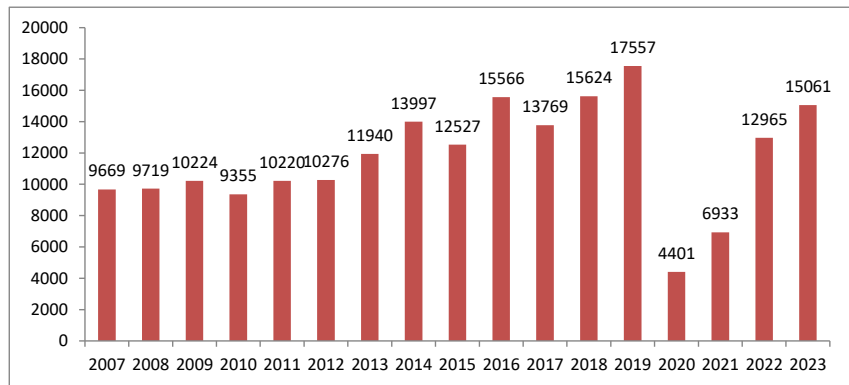

Dados Estatísticos 2004 a 2023

Centro Cultural Gil Vicente

Ano	Nº eventos	Nº utilizadores
2004
2005
2006
2007	170	9669
2008	191	9719
2009	166	10224
2010	281	9355
2011	282	10220
2012	324	10276
2013	282	11940
2014	371	13997
2015	333	12527
2016	356	15566
2017	335	13769
2018	362	15624
2019	513	17557
2020	208	4401
2021	281	6933
2022	390	12965
2023	403	15061

Nº utilizadores

2023	403	15061
------	-----	-------

Nº eventos