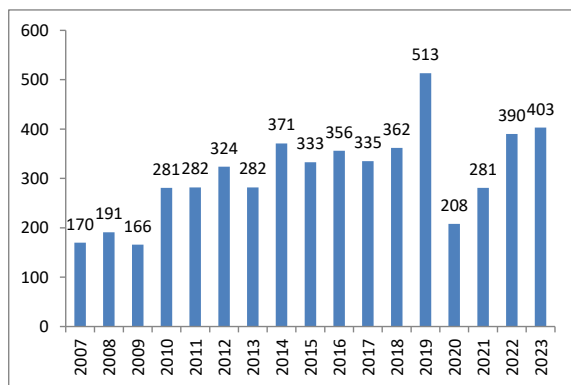

Dados Estatísticos 2004 a 2023

Centro Cultural Gil Vicente

Ano	Nº eventos	Nº utilizadores
2004
2005
2006
2007	170	9669
2008	191	9719
2009	166	10224
2010	281	9355
2011	282	10220
2012	324	10276
2013	282	11940
2014	371	13997
2015	333	12527
2016	356	15566
2017	335	13769
2018	362	15624
2019	513	17557
2020	208	4401
2021	281	6933
2022	390	12965
2023	403	15061

Nº utilizadores

2023	403	15061
------	-----	-------

Nº eventos